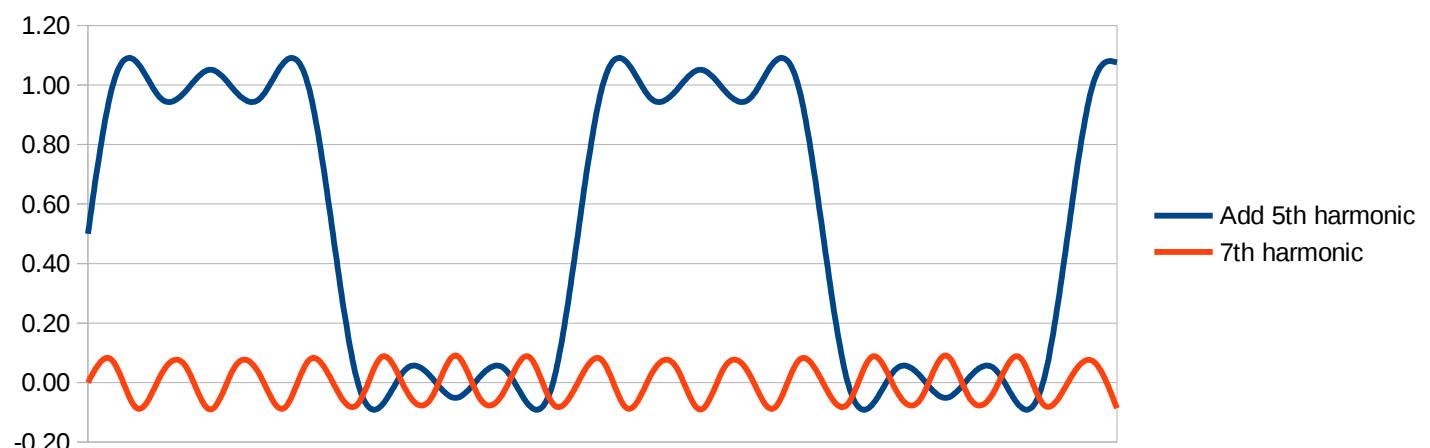

Square Wave Harmonics

0.8