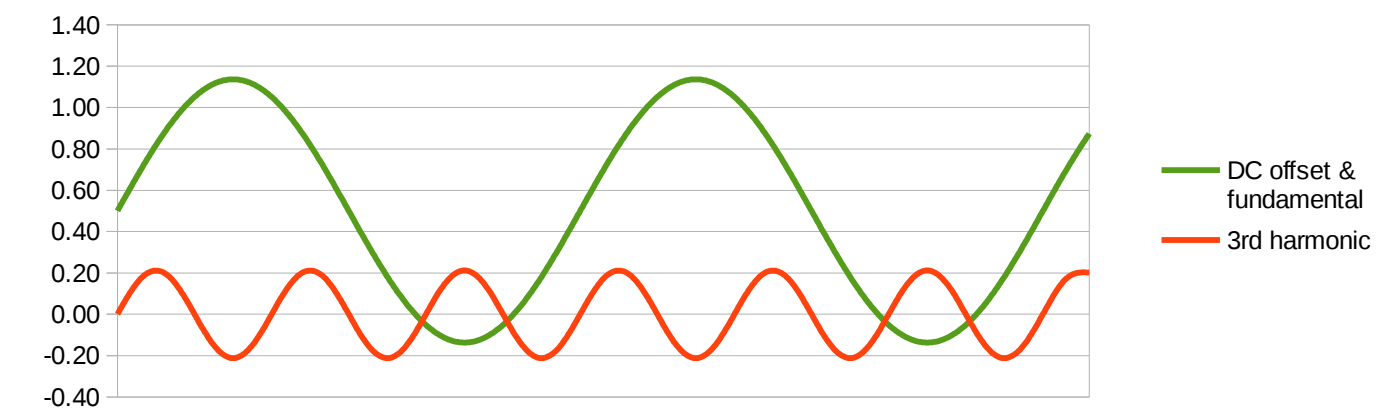

Square Wave Harmonics

0.8