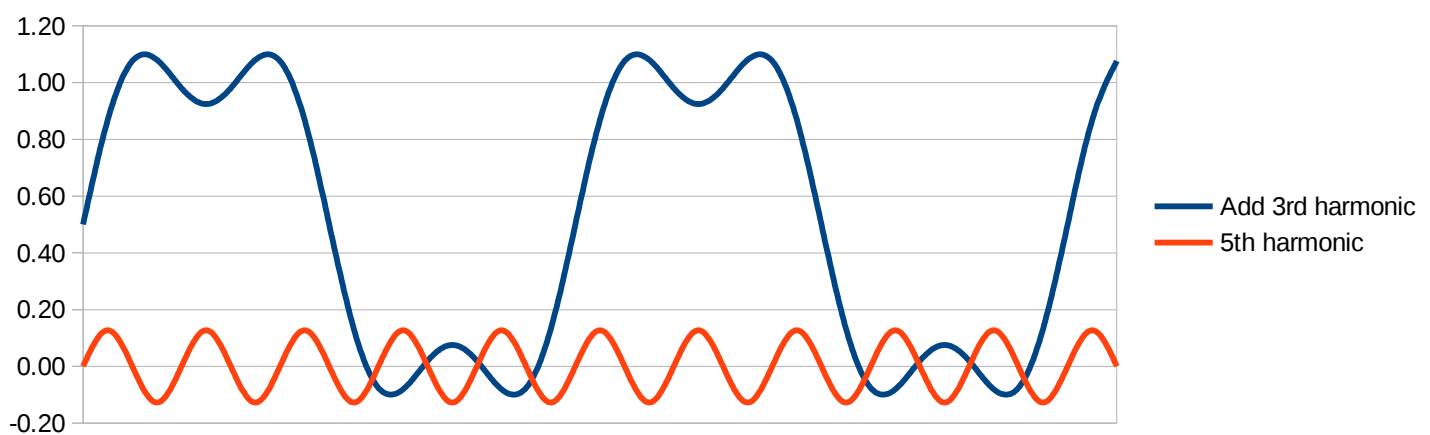

Square Wave Harmonics

0.8