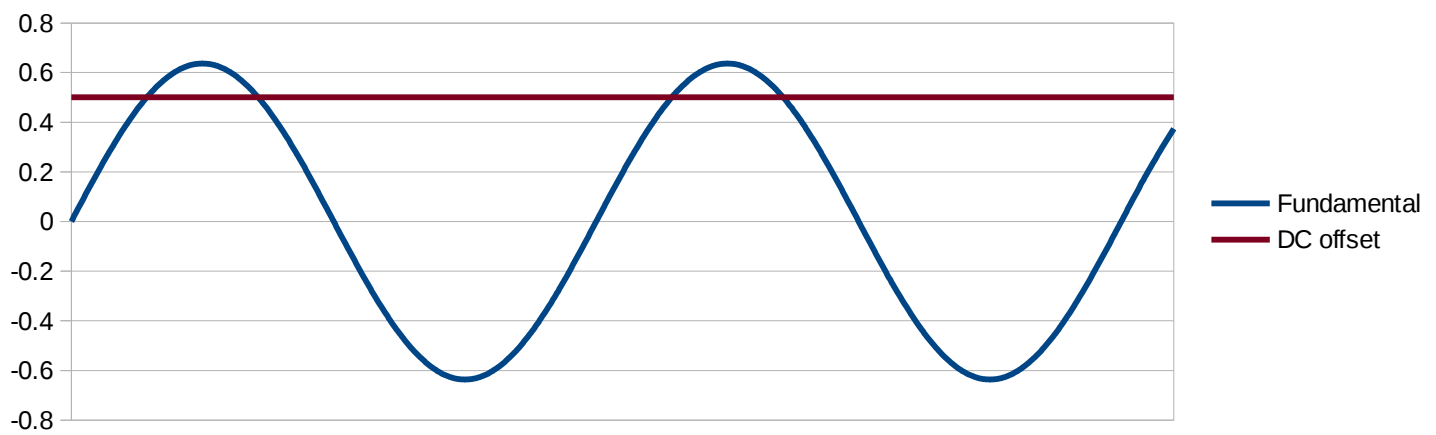

Square Wave Harmonics

0.8