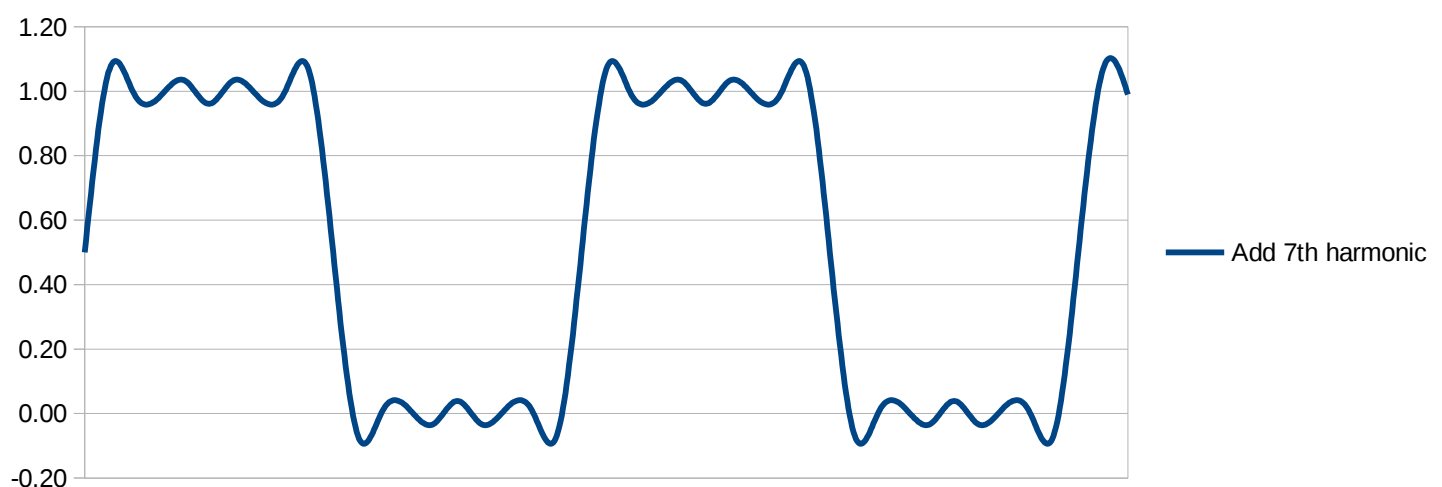

Square Wave Harmonics

0.8